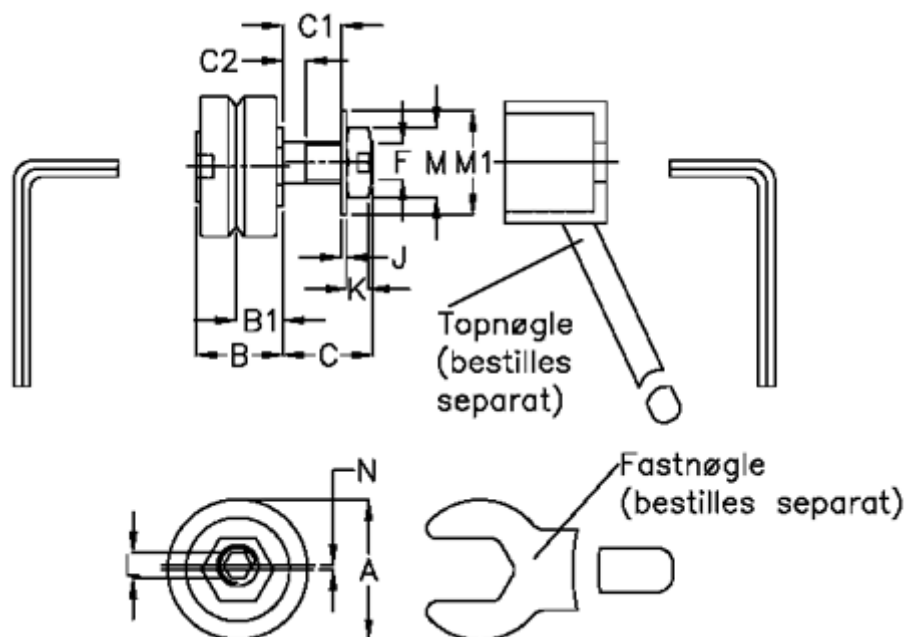

Varenummer: 057153203412  
Beskrivelse: HEPCO GV3 leje LJ 34 EDR  
Standart m. lang aksel

## Mål

a = 34.0	K = 6.0
B = 21.3	L = 4
B1 = 11.50	M = 17
C = 22.0	M1 = 21
C1 = 14.8	N = 1.00
C2 = 5.9	vægt kg/1000 = 0.120
F = M10 x 1,25	
J = 1.25	